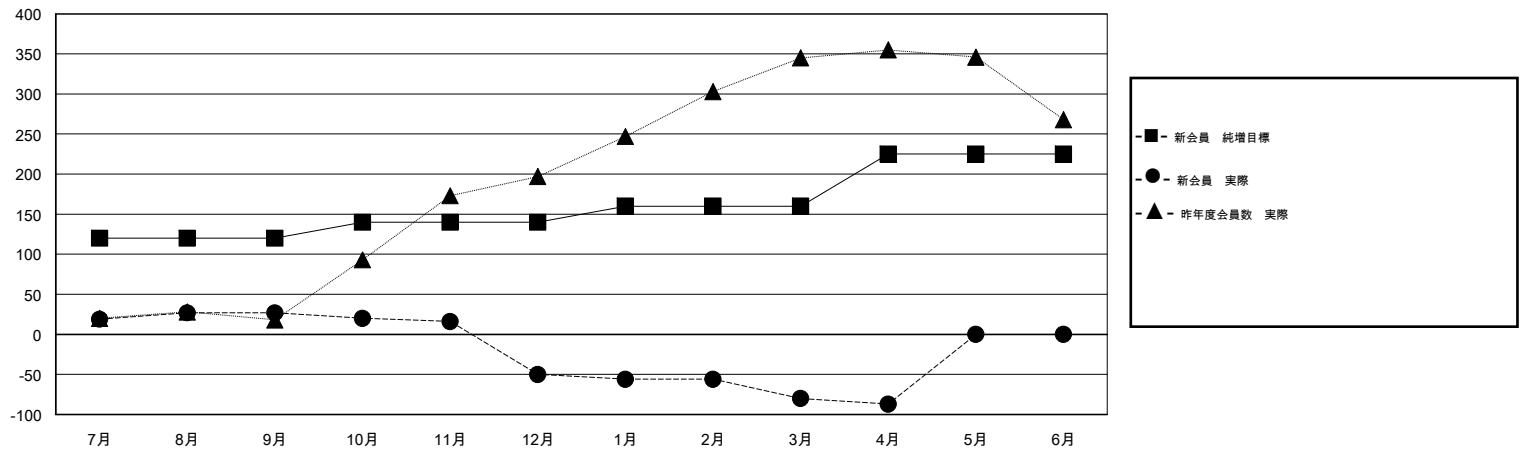

MONTHLY MEMBERSHIP PROGRESS REPORT

District 336 B

Results as of: 4/30/2017

GMT: Masayoshi Maruyama

地域 JAPAN

GMT会則地域

クラブ			
結果 : 2016-2017			
四半期	新クラブ目標	新クラブ	解散クラブ
7月/8月/9月	0	0	0
10月/11月/12月	0	0	1
1月/2月/3月	0	0	0
4月/5月/6月	1	0	0

名			
結果 : 2016-2017			
四半期	新会員 (再入会と転入を含めない) 純増目標	新会員 (再入会と転入を含めない) 実際	退会者 (転籍を含む) 実際
7月/8月/9月	120	88	61
10月/11月/12月	20	41	118
1月/2月/3月	20	51	81
4月/5月/6月	65	18	25

新クラブ目標及び実績累計

会員目標及び実績累計

解散クラブ: 1	76 CLUBS OF 95 一名以上の新会員を登録	男女別
退会者		男性 2,648 (79.98%)
物故会員 29		女性 663 (20.02%)
クラブ解散 9	会員累計データを見るには、ここをクリック	世帯主/家族会員合計 867
その他 247		国際会費半額の家族会員 468
合計 285		